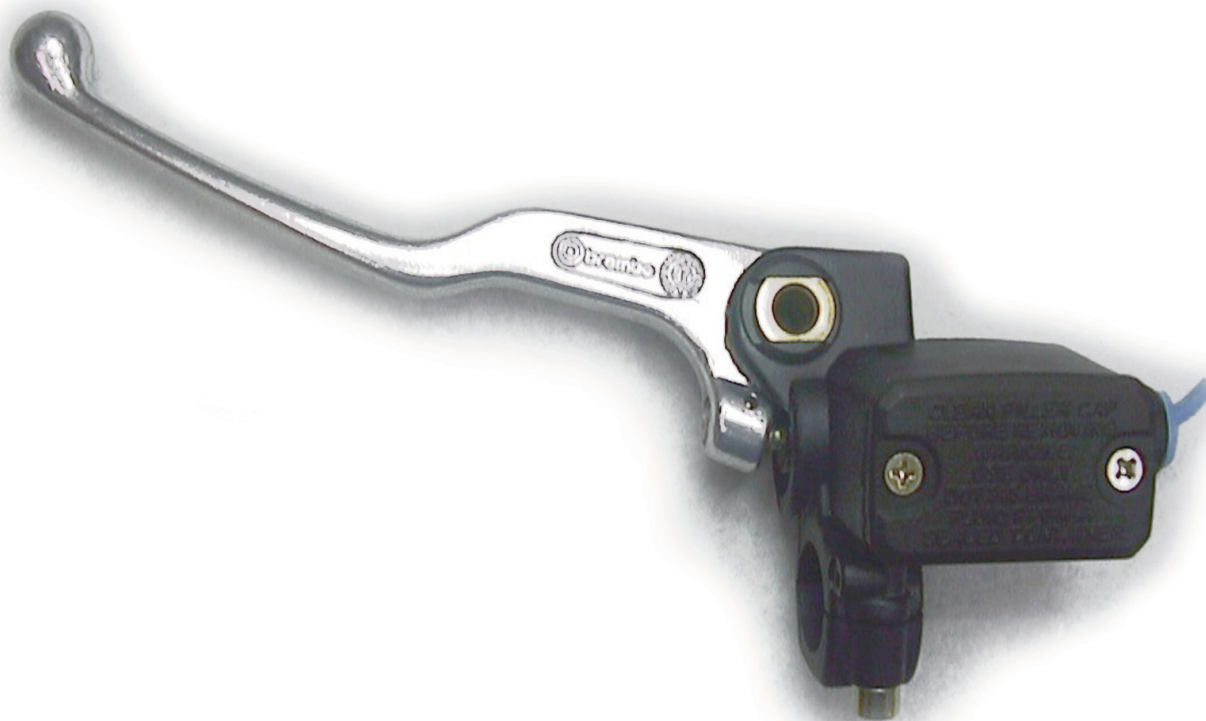

Clutch Master Cylinder PS13

P/No,10.4670.18

参考価格 ¥13,000 (税抜)

Technical spec

- ・ピストン径：13mm
- ・重量：約324g

Spare parts

- ・レバー
- ・ジョイントセット(ニップル)

P/No,110.2706.53 参考価格 ¥2,800 (税抜)