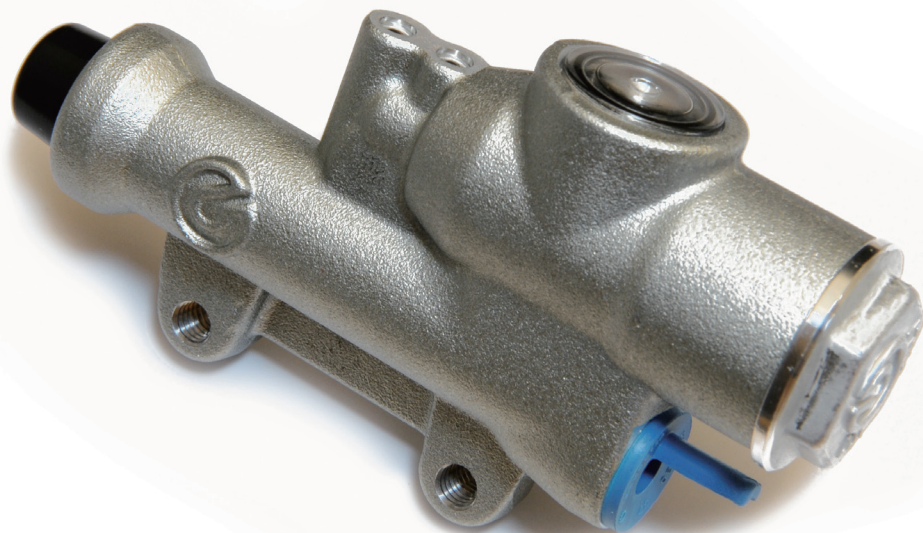

PS13 REAR M/CYL Integrated Reservoir

P/No,10.8505.11

参考価格 ¥14,500 (税抜)

Technical spec

- ・ピストン径：13mm
- ・重量：約150g
- ・取付穴：M6 P1.0
- ・取付ピッチ：40mm
- ・プッシュロッドは付属しません