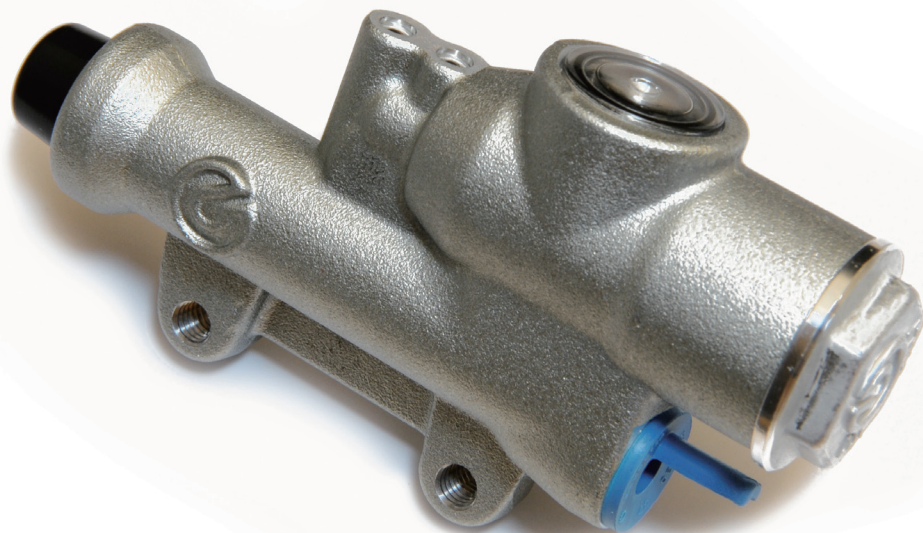

# PS13 REAR M/CYL Integrated Reservoir

P/No,10.8505.11

参考価格 ¥14,500 (税抜)

## Technical spec

- ・ピストン径：13mm
- ・重量：約150g
- ・取付穴：M6 P1.0
- ・取付ピッチ：40mm
- ・プッシュロッドは付属しません