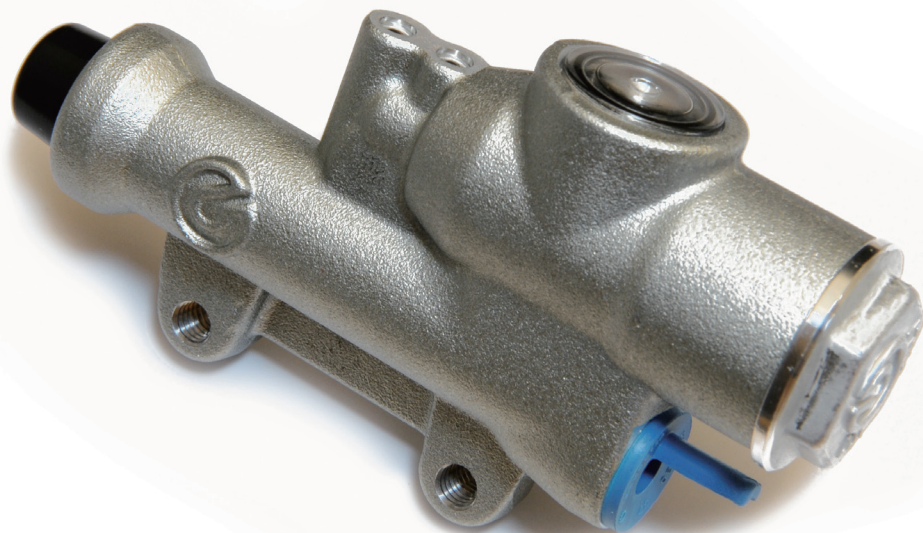

PS13 REAR M/CYL Integrated Reservoir

P/No,10.8505.11

参考価格 ¥14,500 (税抜)

Technical spec

- ・ピストン径 : 13mm
- ・重量 : 約150g
- ・取付穴 : M6 P1.0
- ・取付ピッチ : 40mm
- ・プッシュロッドは付属しません